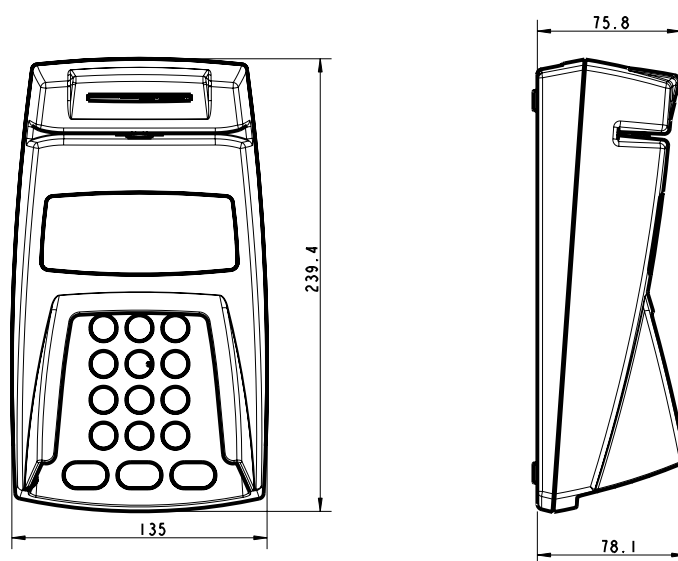

Sagem Flexi Solo

Brugerinterface

Tastatur: Tastatur til PIN-indtastning har runde cifertaster med tydelige markeringer. Ciffer 5 har taktil markering for at hjælpe synshandicappede brugere.

Chipkortlæser: Opfylder ISO 7816 og EMV Level 1 & 2.

Kortlæser, magnetstrimmel: Læser ISO7811-kort.

Understøtter to spor: 1+2 eller 2+3.

Funktionstaster: Omfatter tasterne Annuller, Slet og Enter. Disse taster er aflange. Der er yderligere to taster til andre funktioner, fx valg af applikation. Markeringer kan specialfremstilles.

Display: Grafisk LCD-display (128x64 pixel). Standardskrift på fire linjer a 16 tegn. Displayet har baggrundslys og er placeret i en "tamper evident" sikkerhedszone.

Farver: Standardfarver er sort/rød eller sort.

Elektrisk interface

Strømtilførsel: 230 V/50 Hz-netforsyning.

Seriel tilslutning til POS-terminal: RJ45-stik i henhold til RS232-D. Maksimal kommunikationshastighed 115,2 kbaud.

Montering

Huller for monteringsbeslag med snaplås.

Brugstemperatur

Fra 0 C° til + 40 C°. Af sikkerhedshensyn slettes krypteringsnøgler ved ekstreme temperaturer.

Betalingsapplikation

Terminalen leveres med en PBS certificeret debit/kredit løsning, der understøtter både magnet- og chipkort.

Kommunikation med indløser (f.eks. PBS) sker ved en af følgende metoder

Teletilslutning (med modem option)

Modem V.22, RJ11 stik, telekabel medfølger.

ISDN BRI, s-bus, RJ45 patchkabel medfølger.

Ethernet forbindelse

RJ45 stik, IEEE802.3, 100 Base-T.

Integration

Dokumentation og seriel API til Windows (dll) eller Java.

Support til integration leveres af Sagem Danmark.

Sagem Denmark A/S

Fabriksparken 20 · 2600 Glostrup

Telefon: 43 43 43 95 · Fax: 43 43 53 54

info@sagemdenmark.com · www.sagemdenmark.dk

Sagem Denmark
INGENICO Group